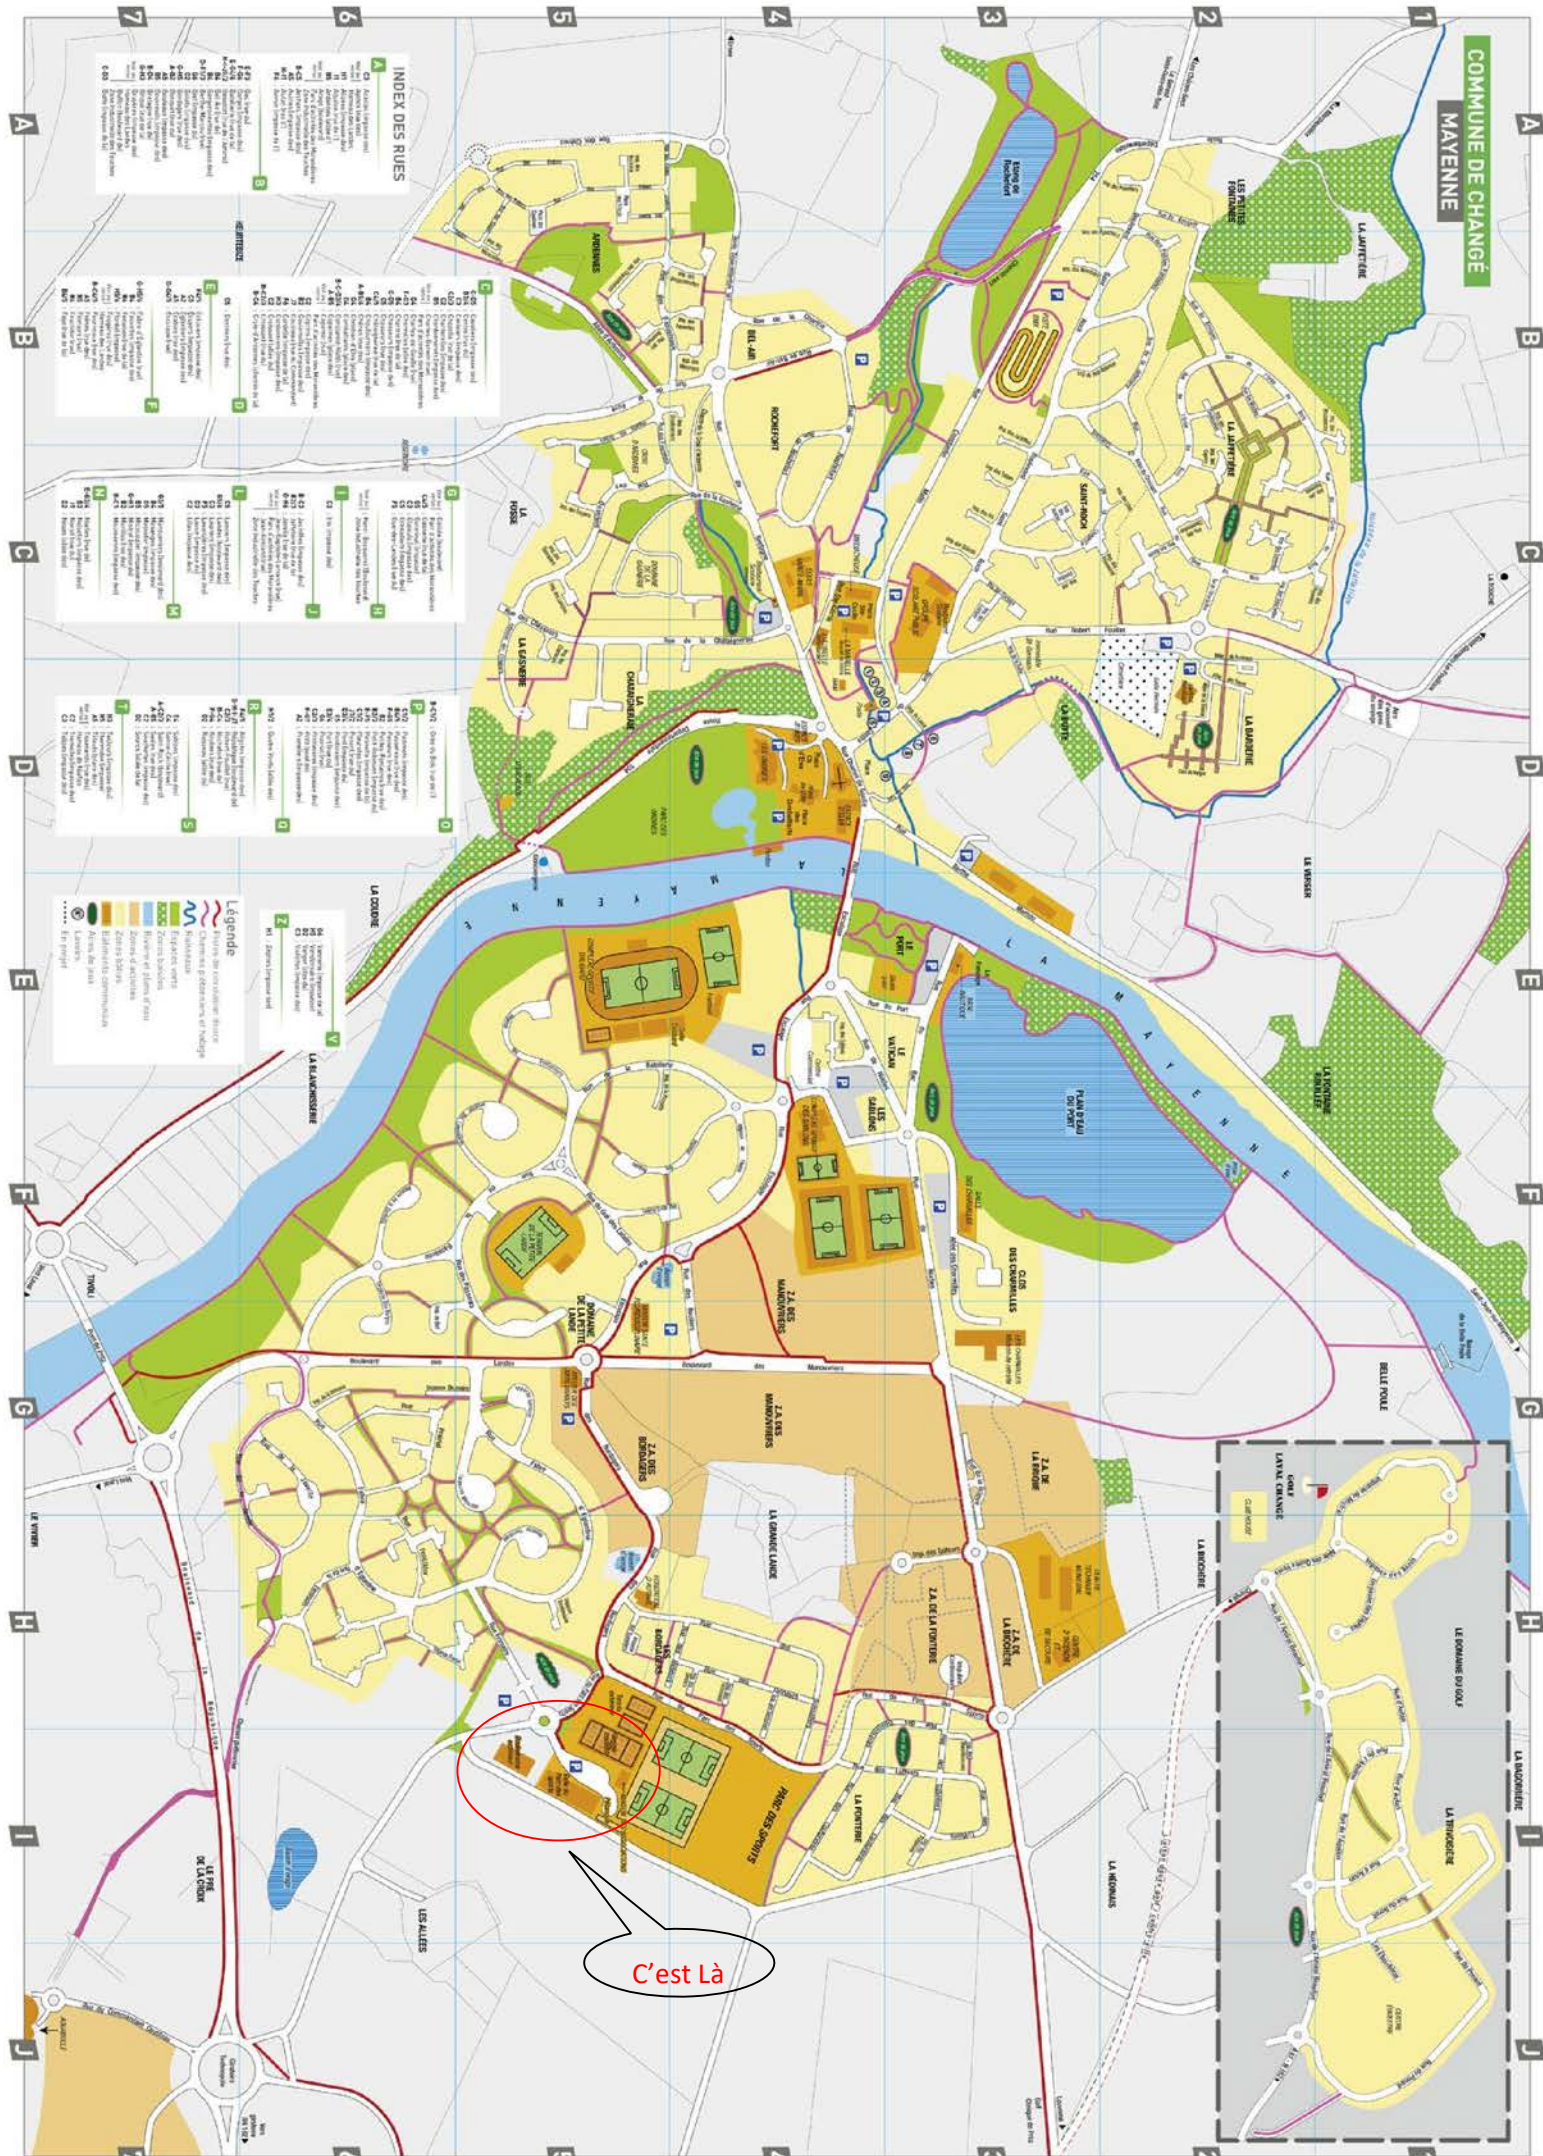

INDEX DES RUES

A	
A1	Avenue de la République
A2	Rue de la République
A3	Rue de la Liberté
A4	Rue de la Paix
A5	Rue de la Justice
A6	Rue de la Vérité
A7	Rue de la Sagesse
A8	Rue de la Science
A9	Rue de la Philosophie
A10	Rue de la Littérature
A11	Rue de la Musique
A12	Rue de la Danse
A13	Rue de la Sculpture
A14	Rue de la Peinture
A15	Rue de la Photographie
A16	Rue de la Vidéo
A17	Rue de la Musique
A18	Rue de la Danse
A19	Rue de la Sculpture
A20	Rue de la Peinture
A21	Rue de la Photographie
A22	Rue de la Vidéo
A23	Rue de la Musique
A24	Rue de la Danse
A25	Rue de la Sculpture
A26	Rue de la Peinture
A27	Rue de la Photographie
A28	Rue de la Vidéo
A29	Rue de la Musique
A30	Rue de la Danse
A31	Rue de la Sculpture
A32	Rue de la Peinture
A33	Rue de la Photographie
A34	Rue de la Vidéo
A35	Rue de la Musique
A36	Rue de la Danse
A37	Rue de la Sculpture
A38	Rue de la Peinture
A39	Rue de la Photographie
A40	Rue de la Vidéo
A41	Rue de la Musique
A42	Rue de la Danse
A43	Rue de la Sculpture
A44	Rue de la Peinture
A45	Rue de la Photographie
A46	Rue de la Vidéo
A47	Rue de la Musique
A48	Rue de la Danse
A49	Rue de la Sculpture
A50	Rue de la Peinture
A51	Rue de la Photographie
A52	Rue de la Vidéo
A53	Rue de la Musique
A54	Rue de la Danse
A55	Rue de la Sculpture
A56	Rue de la Peinture
A57	Rue de la Photographie
A58	Rue de la Vidéo
A59	Rue de la Musique
A60	Rue de la Danse
A61	Rue de la Sculpture
A62	Rue de la Peinture
A63	Rue de la Photographie
A64	Rue de la Vidéo
A65	Rue de la Musique
A66	Rue de la Danse
A67	Rue de la Sculpture
A68	Rue de la Peinture
A69	Rue de la Photographie
A70	Rue de la Vidéo
A71	Rue de la Musique
A72	Rue de la Danse
A73	Rue de la Sculpture
A74	Rue de la Peinture
A75	Rue de la Photographie
A76	Rue de la Vidéo
A77	Rue de la Musique
A78	Rue de la Danse
A79	Rue de la Sculpture
A80	Rue de la Peinture
A81	Rue de la Photographie
A82	Rue de la Vidéo
A83	Rue de la Musique
A84	Rue de la Danse
A85	Rue de la Sculpture
A86	Rue de la Peinture
A87	Rue de la Photographie
A88	Rue de la Vidéo
A89	Rue de la Musique
A90	Rue de la Danse
A91	Rue de la Sculpture
A92	Rue de la Peinture
A93	Rue de la Photographie
A94	Rue de la Vidéo
A95	Rue de la Musique
A96	Rue de la Danse
A97	Rue de la Sculpture
A98	Rue de la Peinture
A99	Rue de la Photographie
A100	Rue de la Vidéo

C'est Là